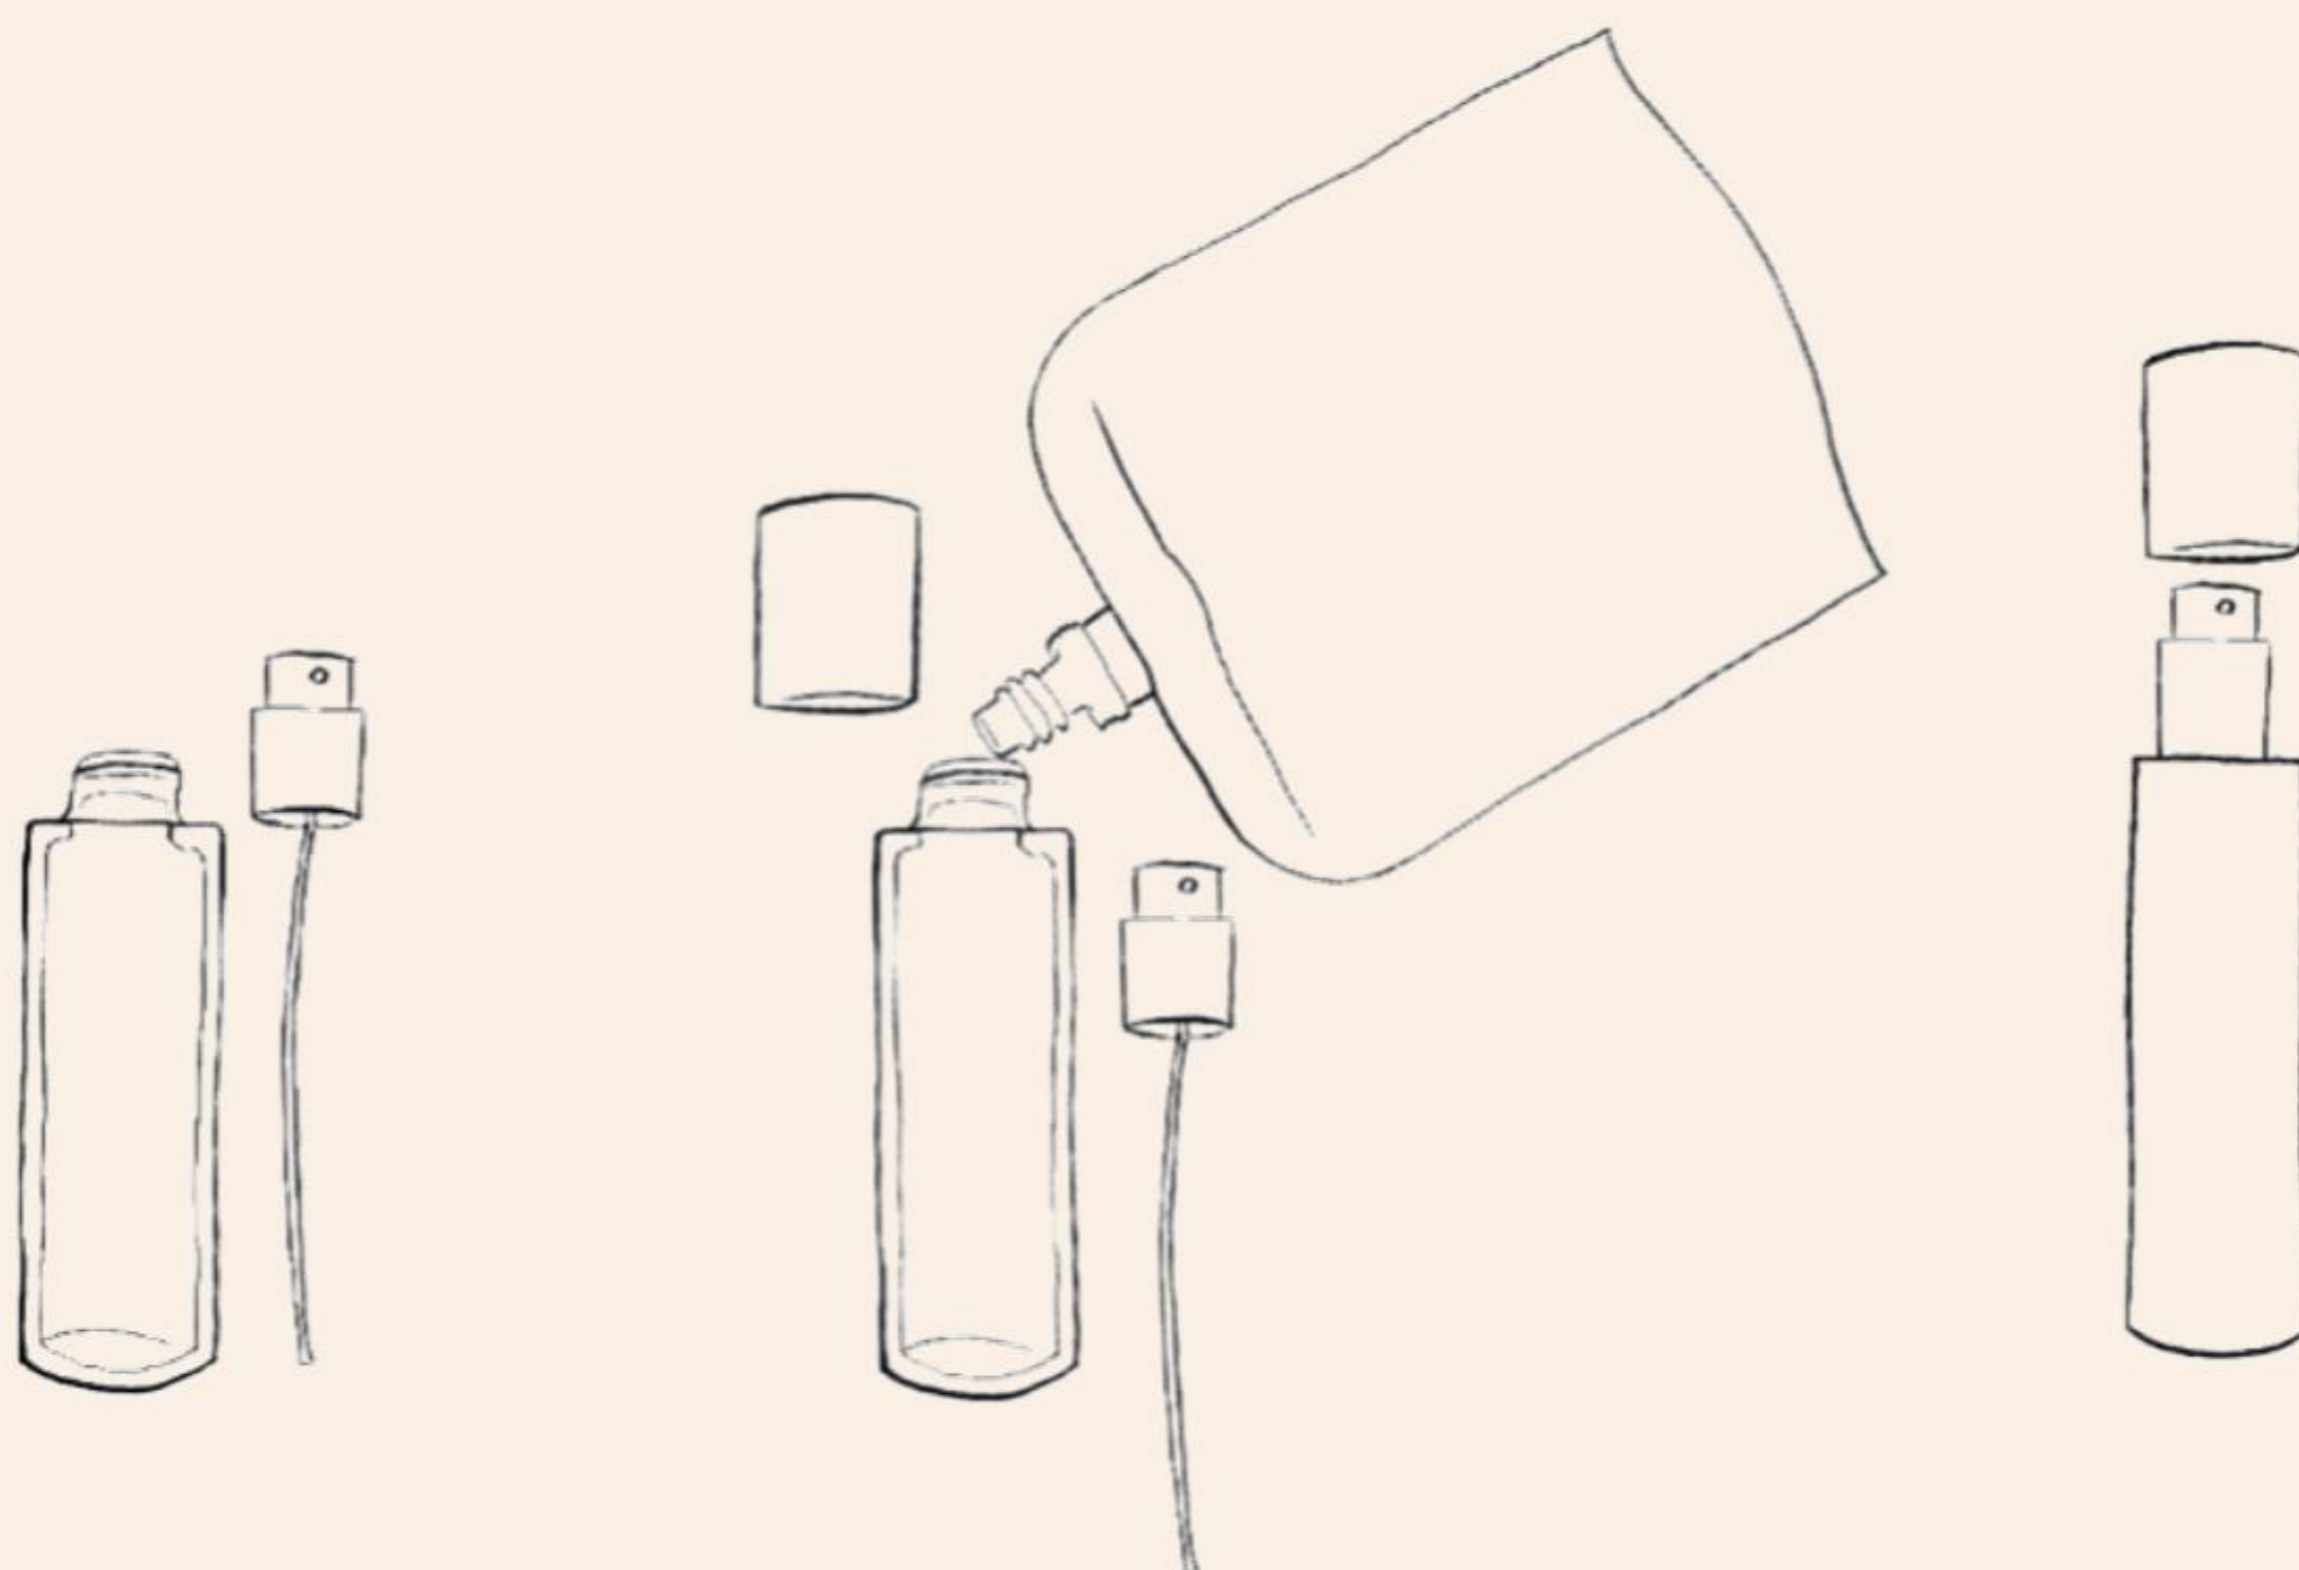

MODE D'EMPLOI

vaporisateur nomade rechargeable

ENLEVER LE
BOUCHON

FAIRE GLISSER LE FLACON
HORS DU FOURREAU

DÉVISSER LA
POMPE

REEMPLIR LE
FLACON

REVISSER LA POMPE
REPLACER LE FLACON DANS
LE FOURREAU